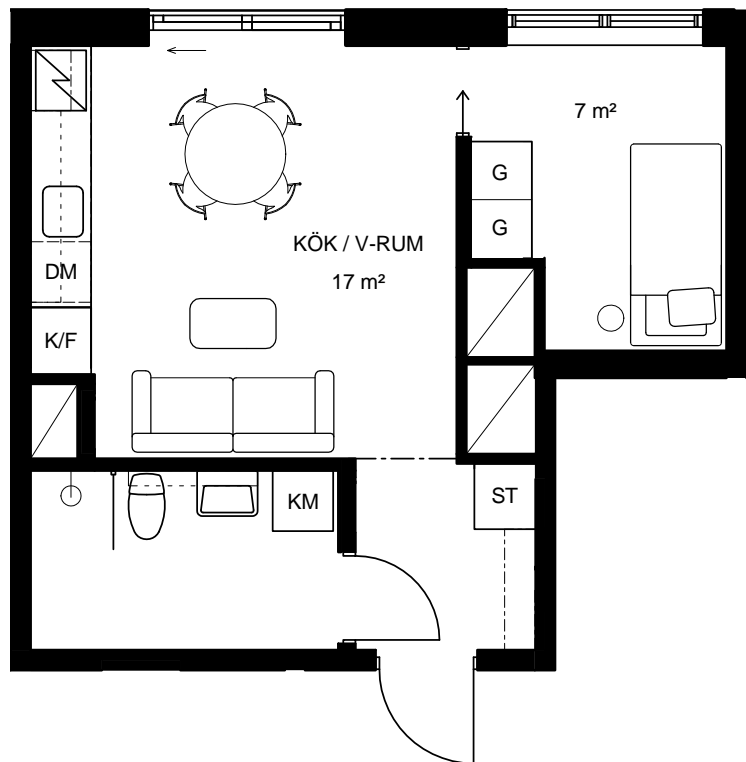

2 ROK
34 m²

LGH-NR

01.1402, 02.1202

FRANSK BALKONG

- Fransk balkong
- Öppen planlösning
- Stora fönsterpartier

Skala 1:75

0 0,75 1,5 2,25 3 3,75m

K/F	KOMBINERAD KYL OCH FRY	TM	TVÄTTMASKIN
	INDUKTIONSHÄLL MED KOMB. UGN	TT	TORKTUMLARE
DM	DISKMASKIN	KM	KOMBINERAD TVÄTT OCH TORK
H	HÖGSKÅP		FÖRVARINGSSYSTEM/HÄTTHYLLA
G	GARDEROB		SCHAKT
ST	STÄDSKÅP	KLK	KLÄDKAMMARE

Rumshöjd är ca 2,7 m där inget annat anges.
Lokala sänkningar i våtrum/hall och passage.
Bröstningshöjd på fönster är ca 0,45 m där inget annat anges.

Rätt till ändringar förbehålles. Ytangelser är preliminära. Bofakta gäller före materialbeskrivning.