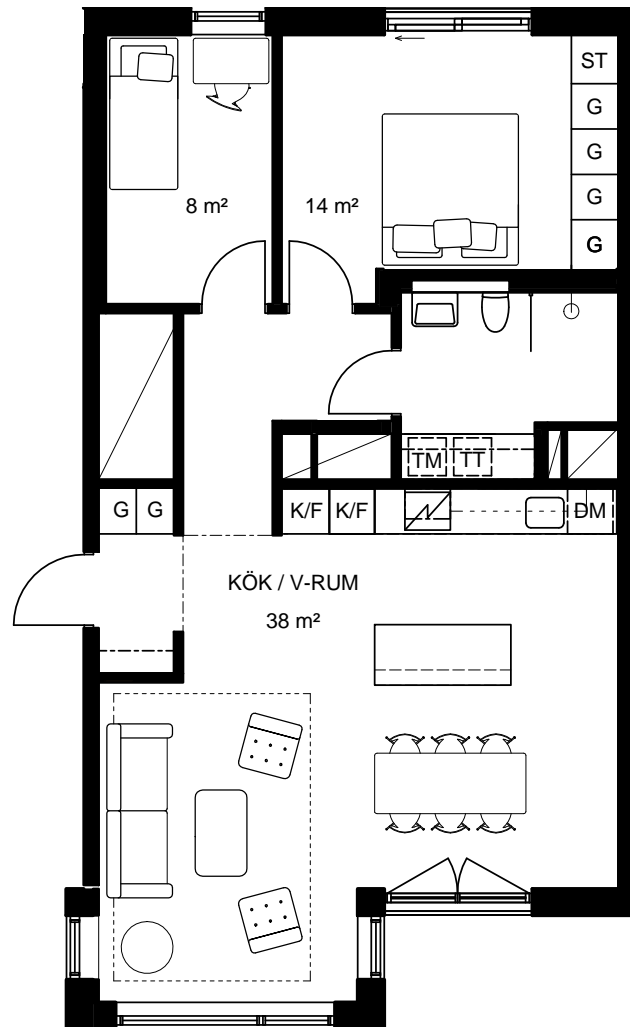

3 ROK
77 m²

LGH-NR

01.1302

FRANSK BALKONG

- Fransk balkong och burspråk
- Genomgående med öppen planlösning
- Stora fönsterpartier

Skala 1:100

0 1 2 3 4 5m

KF	KOMBINERAD KYL OCH FRYS	TM	TVÄTTMASKIN
	INDUKTIONSHÄLL MED KOMB. UGN	TT	TORKTUMLARE
DM	DISKMASKIN	KM	KOMBINERAD TVÄTT OCH TORK
H	HÖGSKÅP		FÖRVARINGSSYSTEM/HÄTTHYLLA
G	GARDEROB		SCHAKT
ST	STÄDSKÅP	KLK	KLÄDKAMMARE

Rumshöjd är ca 2.7 m där inget annat anges.
Lokala sänkningar i våtrum/hall och passage.
Bröstningshöjd på fönster är ca 0.45 m där inget annat anges.

Rätt till ändringar förbehålles. Ytangelser är preliminära. Bofakta gäller före materialbeskrivning.