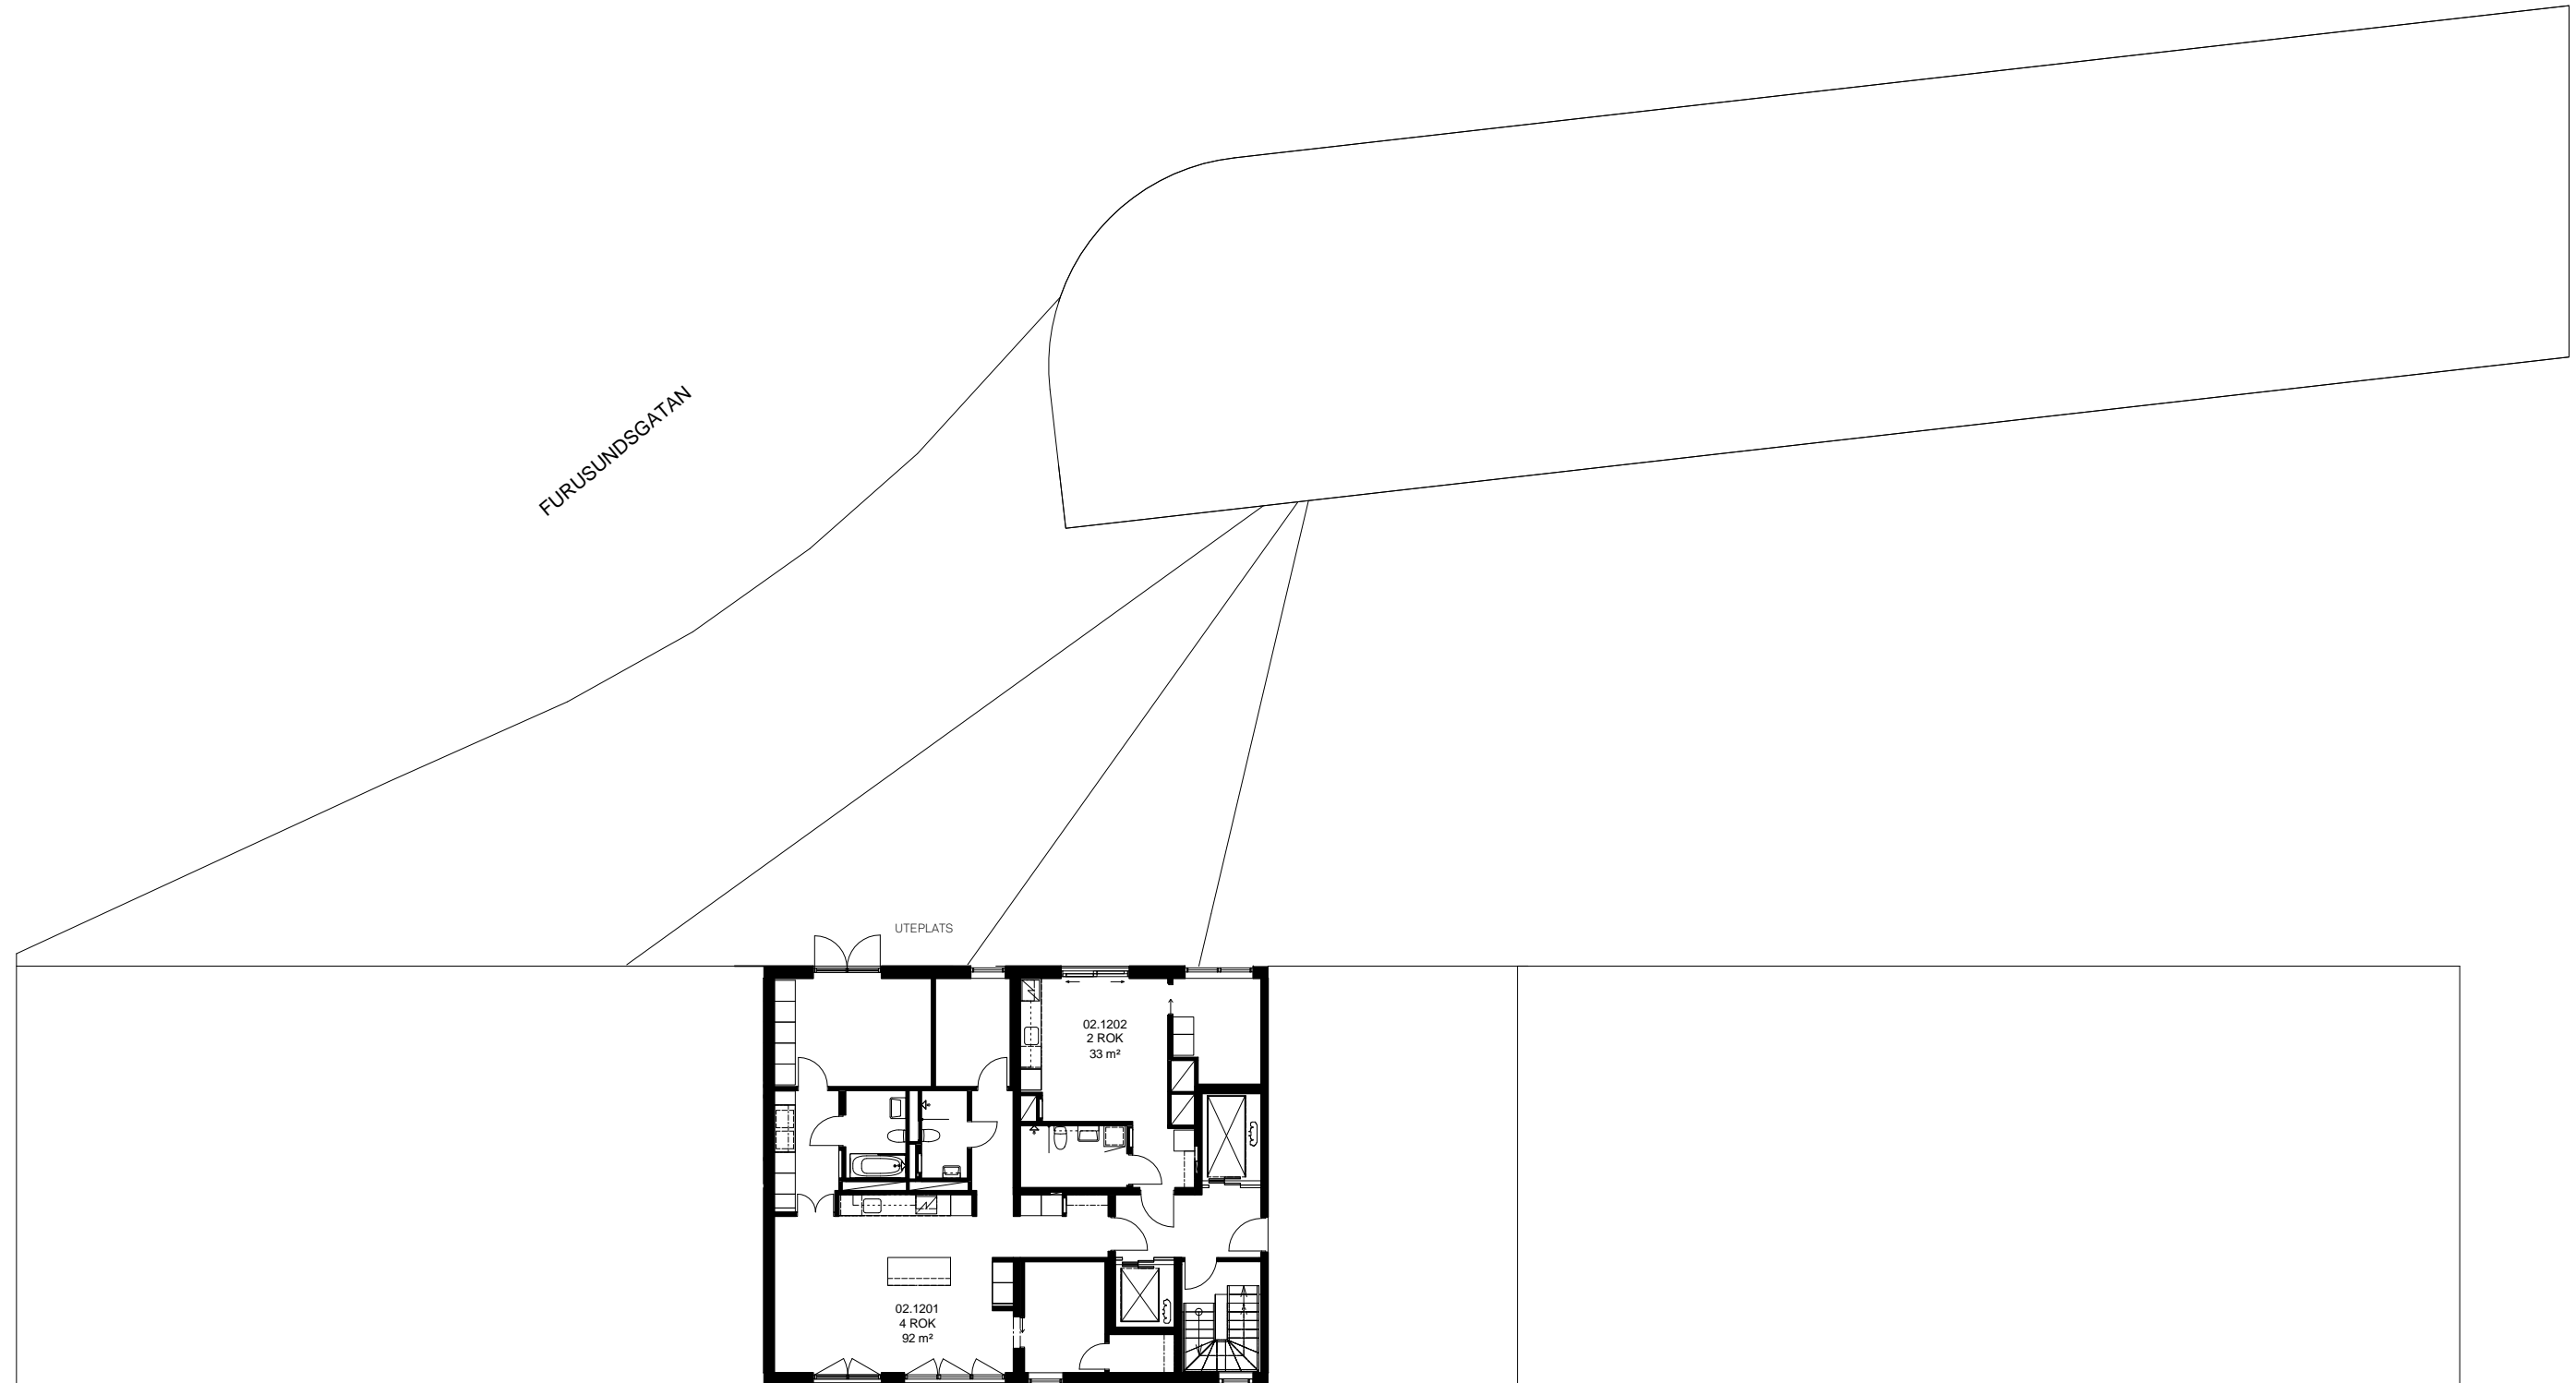

# TA HÖJD FÖR NÄSTA KAPITEL

- Översiktsplaner

FURUSUNDGATAN

UTEPLATS

02.1202  
2 ROK  
33 m<sup>2</sup>

02.1201  
4 ROK  
92 m<sup>2</sup>

VÄRTAVÄGEN

FURUSUNDGATAN