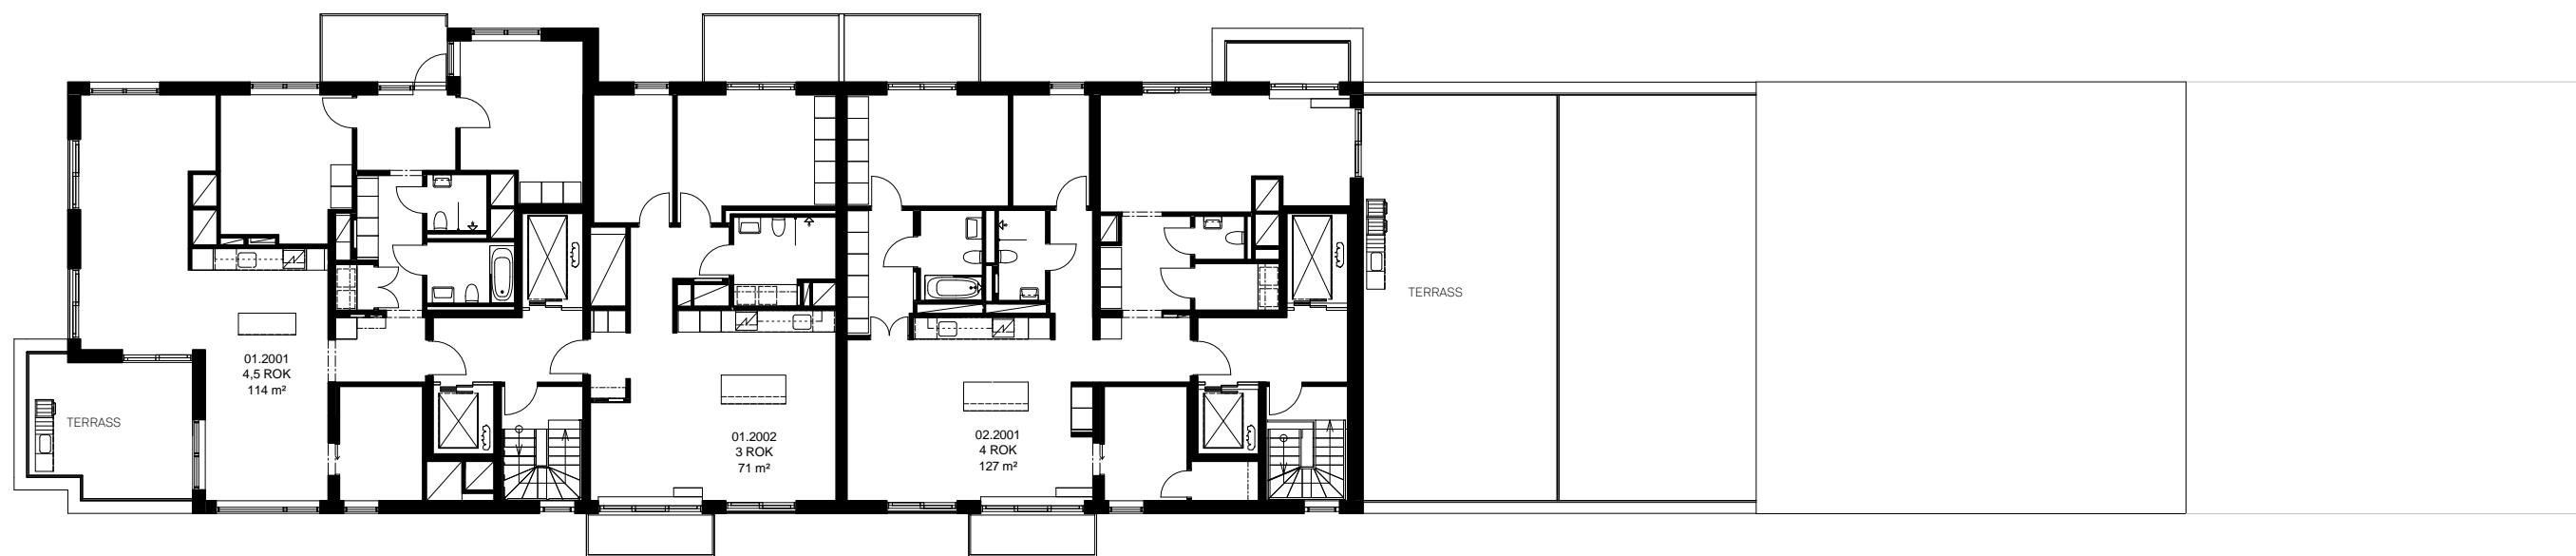

FURUSUNDSGATAN

VÄRTAVÄGEN