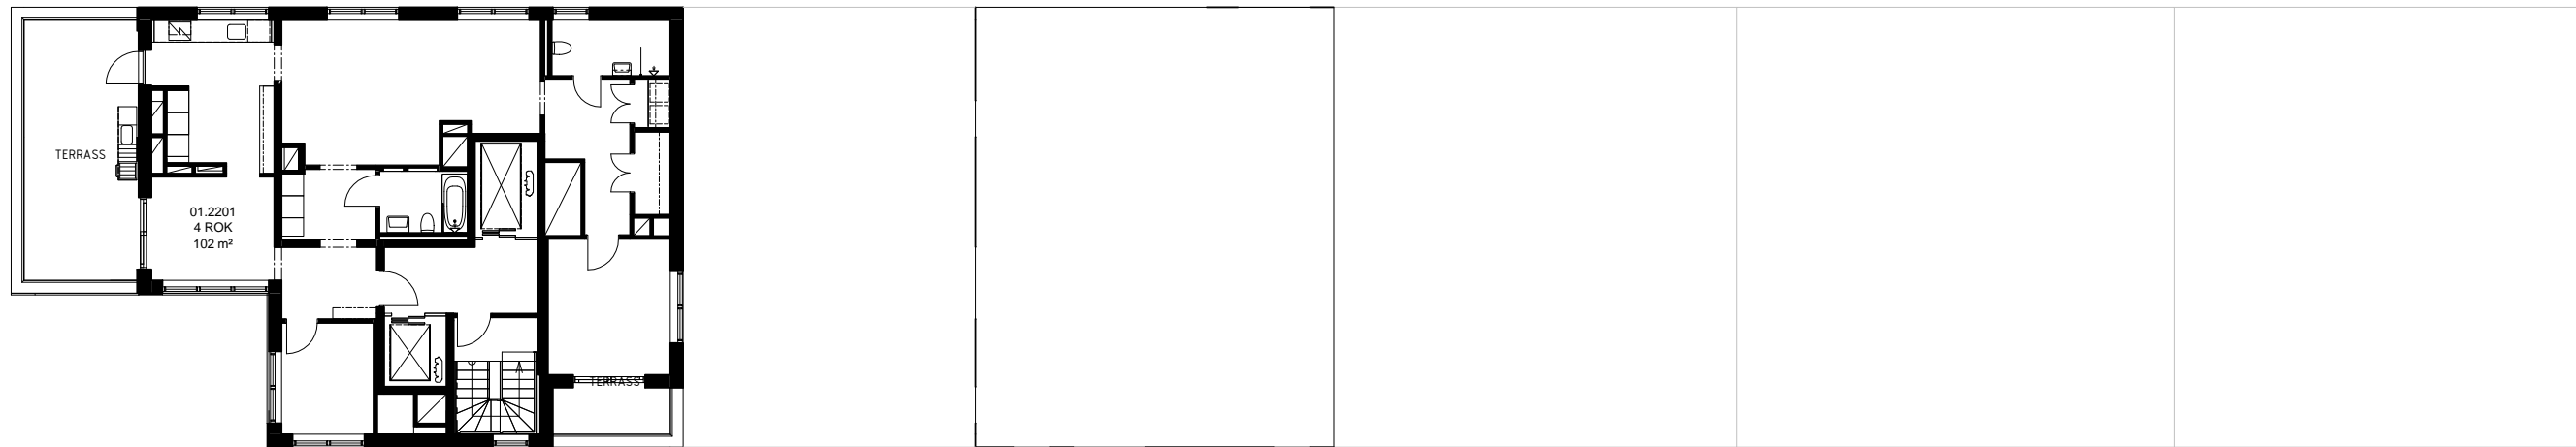

FURUSUNDGATAN

VÄRTAVÄGEN