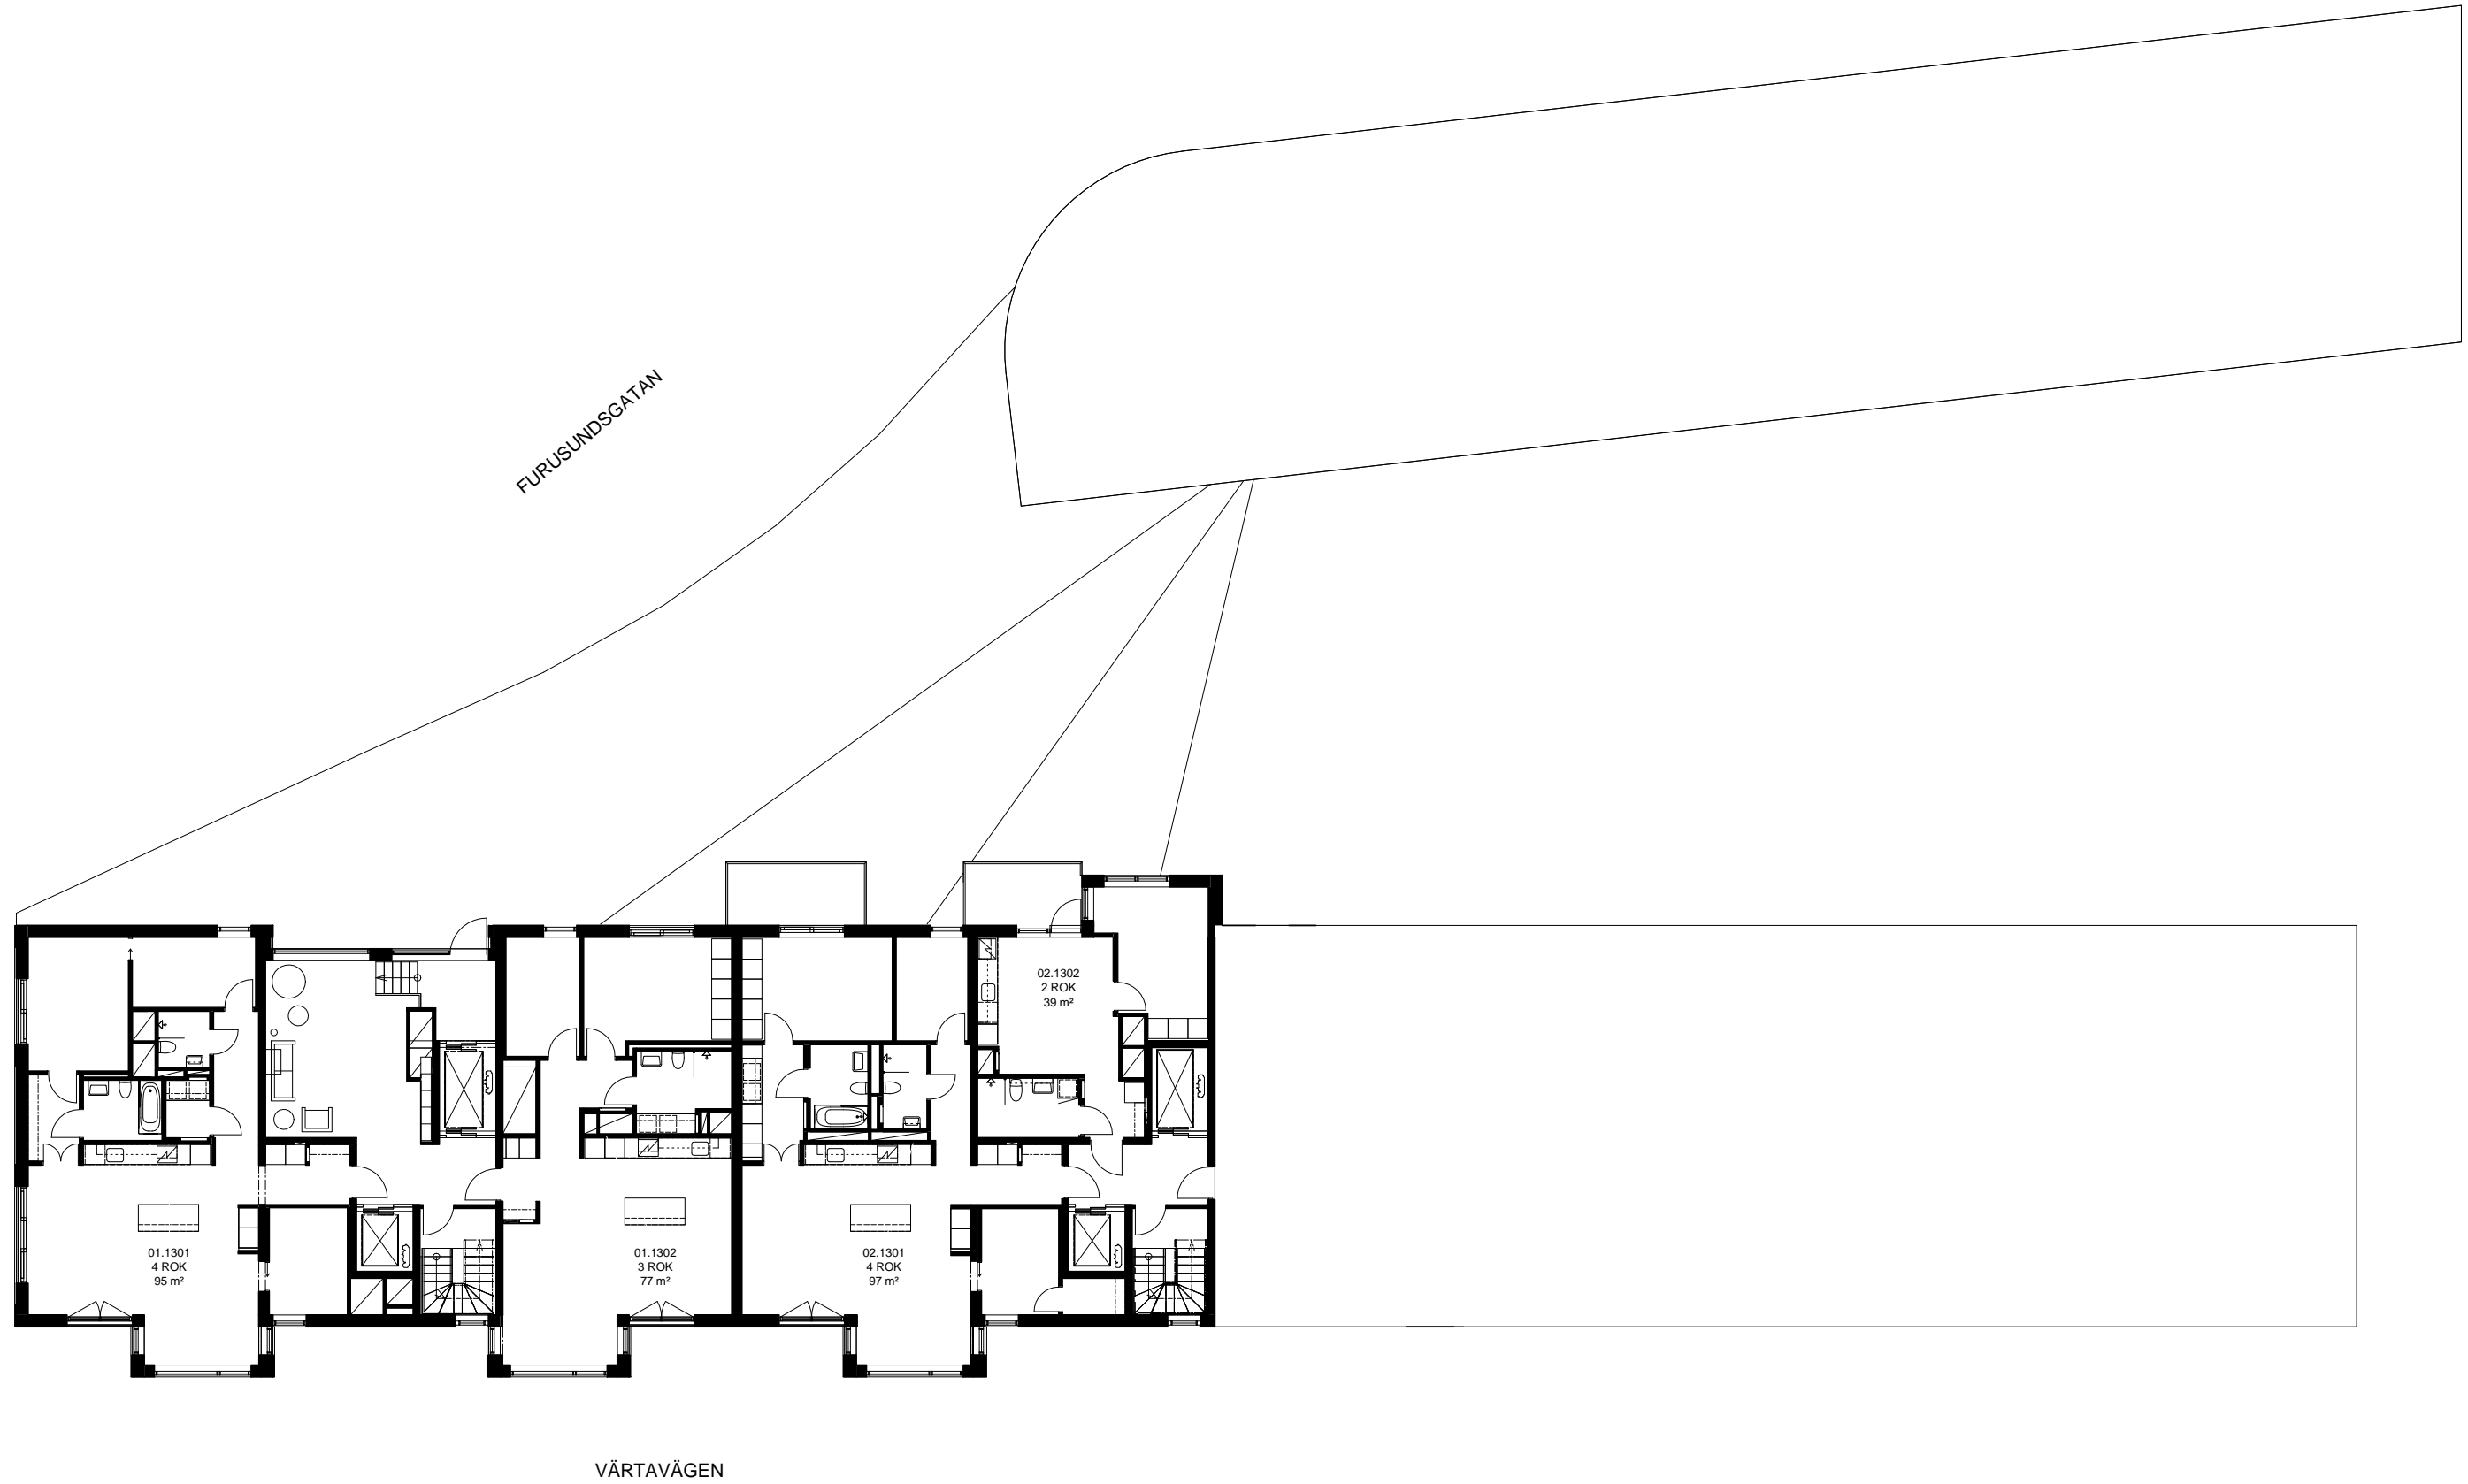

# TA HÖJD FÖR NÄSTA KAPITEL

- Översiktsplaner

FURUSUNDGATAN

UTEPLATS

02.1202  
2 ROK  
33 m<sup>2</sup>

02.1201  
4 ROK  
92 m<sup>2</sup>

VÄRTAVÄGEN

FURUSUNDGATAN